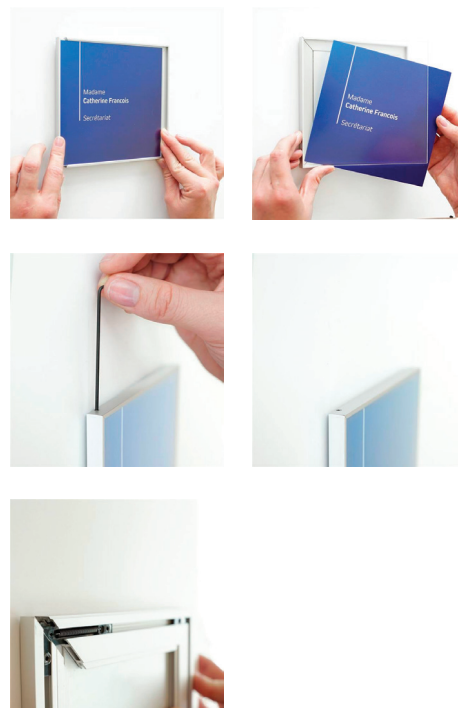

Gamme de support signalétique

PEGASE®

Signalétique intérieure

PLAQUE DE PORTE*GRANDE GAMME DE FORMAT***Plaque de porte antivandalisme gamme Pégase alu fin et naturel**

Signalétique de porte modulable antivandalisme à personnaliser. Idéal pour votre intérieur. Large choix de dimensions. Munie d'une vis de serrage pour fermeture sécurisée. Ouverture avec ressort pour changement facile.

- Matière : Cadre en aluminium et feuille de protection en acrylique antireflet
- Système de ressort facilitant le changement d'information
- Fonction de verrouillage pour éviter le changement par des personnes extérieures
- Dimensions disponibles (les dimensions fournies correspondent à la taille de l'insert papier)
 - H 52 x L 148.5 mm
 - H 60 x L 210 mm
 - H 105 x L 107 mm
 - H 105 x L 148.5 mm
 - H 148.5 x L 150.5 mm
 - H 210 x L 148.5 mm
 - H 210 x L 212 mm
 - H 210 x L 297 mm
 - H 297 x L 210 mm
 - H 297 x L 299 mm
 - H 420 x L 297 mm
 - H 594 x L 420 mm
 - H 841 x L 594 mm
- Fixation par vis ou par adhésif double face non fournie
- Harmonisez l'ensemble de votre bâtiment grâce à la déclinaison de cette gamme en panneau suspendu, drapeau signalétique.

Gamme de support signalétique

PEGASE®

Signalétique intérieure

PLAQUE DE PORTE "OCCUPÉ / LIBRE"

FORMAT 105 X 148 MM

Plaque de porte antivandalisme gamme Pégase alu fin et naturel

- Matière : Cadre en aluminium et feuille de protection en acrylique antireflet
- Système de ressort facilitant le changement d'information
- Fonction de verrouillage pour éviter le changement par des personnes extérieures
- Dimension H 105 x L 148.5 mm
- Plaque coulissante pour afficher si votre salle est occupée ou libre
- Fixation par vis ou par adhésif double face non fournie
- Harmonisez l'ensemble de votre bâtiment grâce à la déclinaison de cette gamme en panneau suspendu, plaque en drapeau.