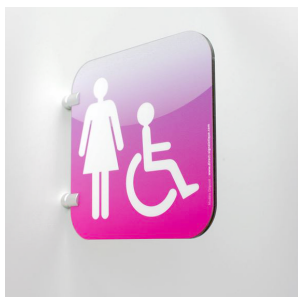

Gamme de support signalétique

ICONE®

Signalétique intérieure

Notre **gamme ICONE** propose une **famille complète** de supports signalétiques en PMMA imprimé, au design actuel et aux couleurs acidulées.

Plusieurs tailles et plusieurs types de support sont disponibles.

Le graphisme est **entièrement personnalisable** pour répondre à une demande sur mesure.

Gamme de support signalétique

ICONE®

Signalétique intérieure

PLAQUE DE PORTE

FORMAT 120 X 120 MM

Signalétique en PMMA imprimé, au design actuel et aux couleurs acidulées.

- En plexiglas transparent de 2 mm avec impression numérique au dos de la plaque
- Dimension : 120 x 120 mm
- A fixer sur une porte ou sur un mur grâce à l'adhésif double face ultra résistant fourni
- Fond coloré se décline en 7 teintes :