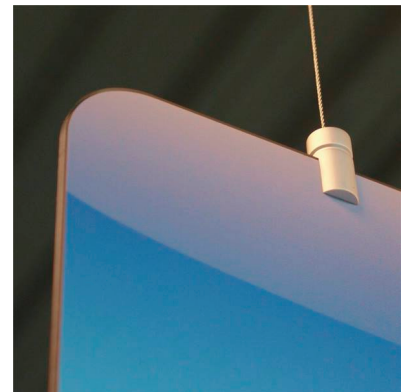

Vert
Citron

Orange
Mandarine

Vert
Forêt

Bleu
Océan

Rose
Bonbon

Gris
Souris

Rouge
Rubis

détail de la fixation sur la plaque

Gamme de support signalétique

ICONE®

Signalétique intérieure

DRAPEAU MURAL

FORMAT 200 X 200 MM

Signalétique en PMMA imprimé, au design actuel et aux couleurs acidulées.

- En plexiglas transparent de 5 mm avec impression numérique recto verso
- Dimension : 200 x 200 mm
- A fixer au mur par 2 pinces
- Fond coloré se décline en 7 teintes :