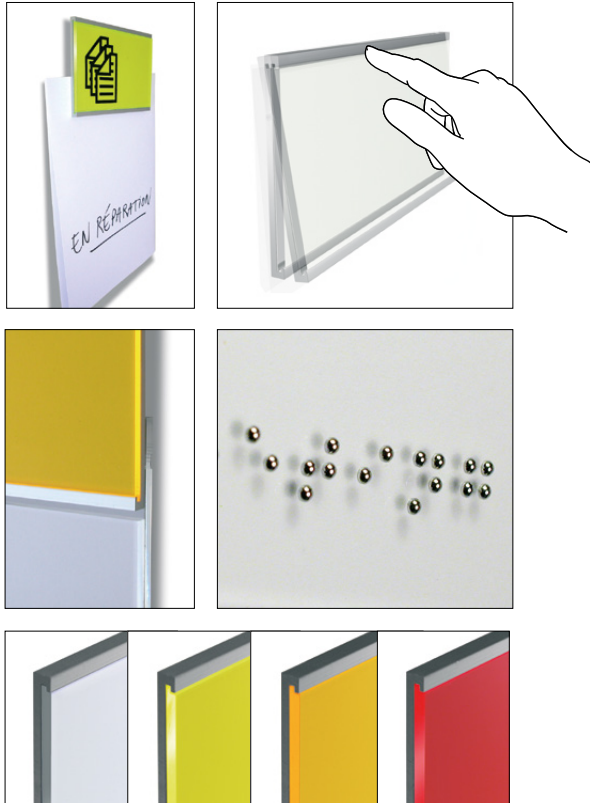

aluminium | アルミ | ألومنيوم
+ PMMA | アクリル | زجاج عضوي, صفائح الأكريليك

thermolaquage RAL sur demande
RAL powder coating on request