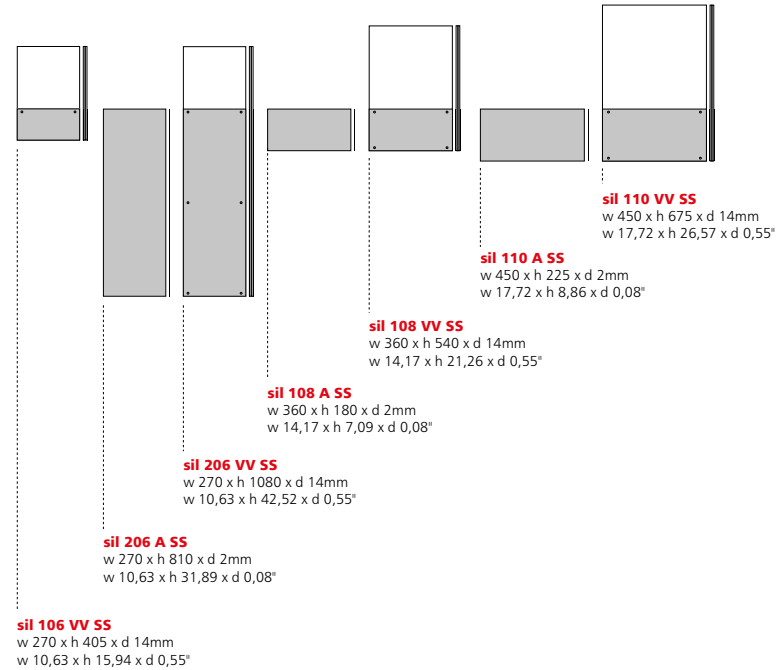

**sil 602 VV SS**

w 90 x h 135 x d 57,5mm  
w 3,54 x h 5,31 x d 2,26"

**sil 604 VV SS**

w 180 x h 270 x d 78,5mm  
w 7,09 x h 10,63 x d 3,09"

**sil 702 VV SS**

w 90 x h 135 x d 57,5mm  
w 3,54 x h 5,31 x d 2,26"

**sil 704 VV SS**

w 180 x h 270 x d 78,5mm  
w 7,09 x h 10,63 x d 3,09"

**sil 502 VV SS**

w 90 x h 135 x d 45mm  
w 3,54 x h 5,31 x d 1,77"

**sil 504 VV SS**

w 180 x h 270 x d 90mm  
w 7,09 x h 10,63 x d 3,54"

**sil 304 VV SS**

w 180 x h 1448 x d 490mm  
w 7,09 x h 57,01 x d 19,29"

**sil 404 VV SS**

w 180 x h 1365 x d 270mm  
w 7,09 x h 53,74 x d 10,63"

**sil 904 VV SS**

w 180 x h 1260 x d 270mm  
w 7,09 x h 49,61 x d 10,63"

# marcal full access

**sil 104 A SS full access**  
w 180 x h 90 x d 2,5mm  
w 7,09 x h 3,54 x d 0,10"

**sil 102 VV SS full access**  
w 90 x h 135 x d 15mm  
w 3,54 x h 5,31 x d 0,59"