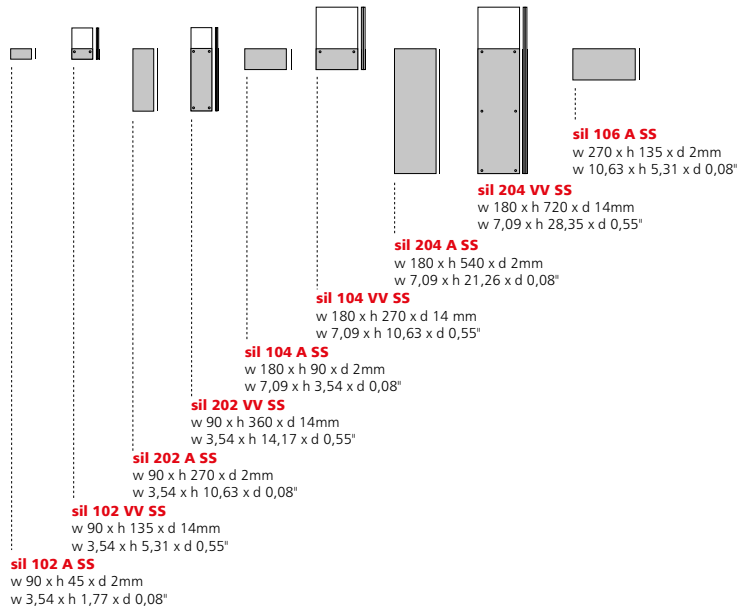

**sil 602 VV SS**

w 90 x h 135 x d 57,5mm  
w 3,54 x h 5,31 x d 2,26"

**sil 604 VV SS**

w 180 x h 270 x d 78,5mm  
w 7,09 x h 10,63 x d 3,09"

**sil 702 VV SS**

w 90 x h 135 x d 57,5mm  
w 3,54 x h 5,31 x d 2,26"

**sil 704 VV SS**

w 180 x h 270 x d 78,5mm  
w 7,09 x h 10,63 x d 3,09"

**sil 502 VV SS**

w 90 x h 135 x d 45mm  
w 3,54 x h 5,31 x d 1,77"

**sil 504 VV SS**

w 180 x h 270 x d 90mm  
w 7,09 x h 10,63 x d 3,54"

**sil 304 VV SS**

w 180 x h 1448 x d 490mm  
w 7,09 x h 57,01 x d 19,29"

**sil 404 VV SS**

w 180 x h 1365 x d 270mm  
w 7,09 x h 53,74 x d 10,63"

**sil 904 VV SS**

w 180 x h 1260 x d 270mm  
w 7,09 x h 49,61 x d 10,63"

# marcal full access

**sil 104 A SS full access**  
w 180 x h 90 x d 2,5mm  
w 7,09 x h 3,54 x d 0,10"

**sil 102 VV SS full access**  
w 90 x h 135 x d 15mm  
w 3,54 x h 5,31 x d 0,59"