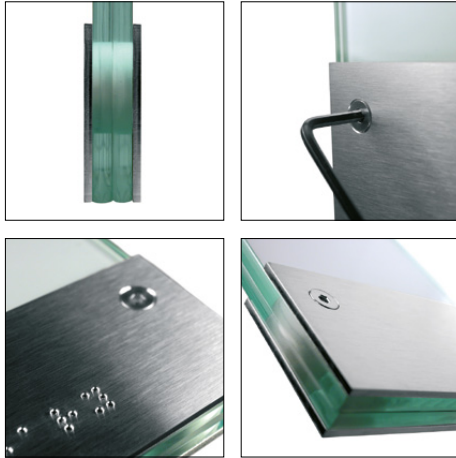

# silenzio uno

| design pippo lionni

inox | stainless steel, acero inoxidable, acciaio inox, edelstahl,  
ステンレス, فولاذ مقاوم للصدأ

verre trempé | tempered glass, vidrio templado, vetro temperato,  
gehärtetem glas, 強化ガラス, زجاج صلب

**sil 602 VV SS**

w 90 x h 135 x d 57,5mm  
w 3,54 x h 5,31 x d 2,26"

**sil 604 VV SS**

w 180 x h 270 x d 78,5mm  
w 7,09 x h 10,63 x d 3,09"

**sil 702 VV SS**

w 90 x h 135 x d 57,5mm  
w 3,54 x h 5,31 x d 2,26"

**sil 704 VV SS**

w 180 x h 270 x d 78,5mm  
w 7,09 x h 10,63 x d 3,09"

**sil 502 VV SS**

w 90 x h 135 x d 45mm  
w 3,54 x h 5,31 x d 1,77"

**sil 504 VV SS**

w 180 x h 270 x d 90mm  
w 7,09 x h 10,63 x d 3,54"

**sil 802 VV SS**

w 90 x h 135 x d 14mm  
w 3,54 x h 5,31 x d 0,55"

**sil 804 VV SS**

w 180 x h 270 x d 14mm  
w 7,09 x h 10,63 x d 0,55"

**salle de réunion :**

témoin vert ou rouge indiquant une salle libre ou occupée.