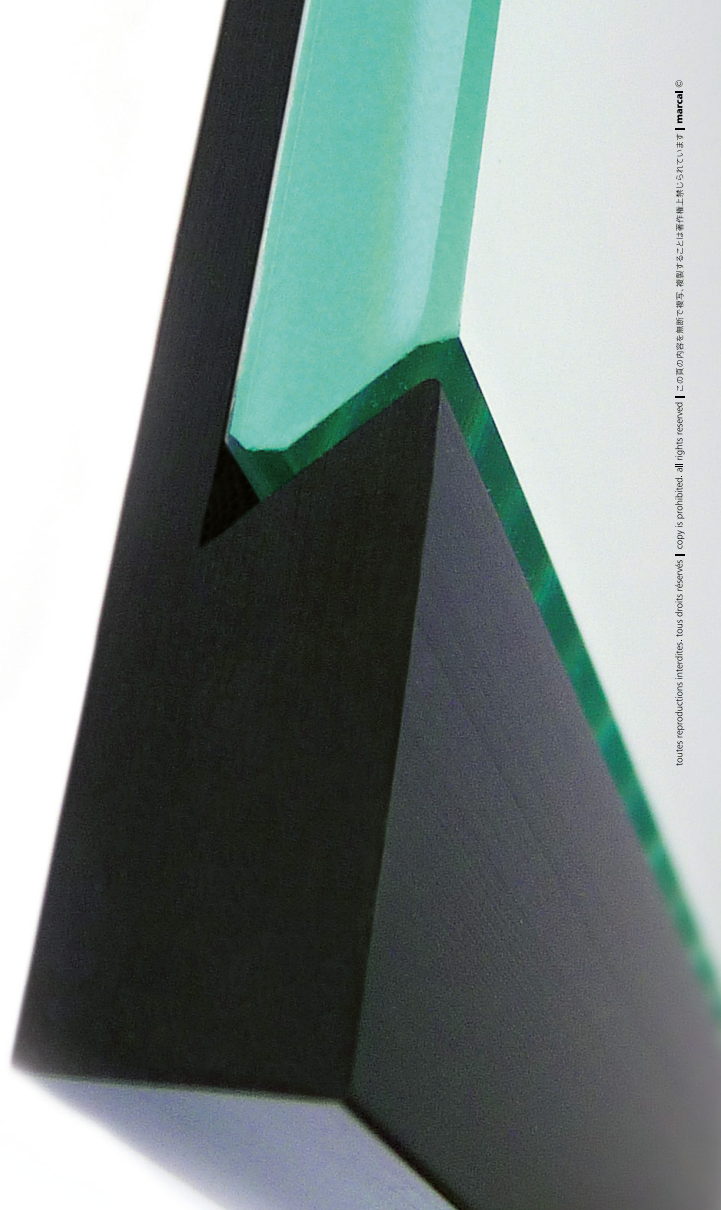

marcal

www.marcal.fr

paris

| design tecton

aluminium: anodisé noir
black anodized, anodizado negro, anodizzato nero,
eloxiert schwarz, 陽極酸化される黒, ألومنيوم مؤكسد اسود

aluminium | アルミ | ألومنيوم
verre trempé | tempered glass, vidrio templado, vetro temperato,
gehärtetem glas, 強化ガラス, زجاج صلب

par 108 A
w 80 x h 170 x d 3mm
w 3,15 x h 6,69 x d 0,12"

par 208 V
w 80 x h 170 x d 8,5mm
w 3,15 x h 6,69 x d 0,33"

par 217 V
w 170 x h 170 x d 8,5mm
w 6,69 x h 6,69 x d 0,33"

par 321 V
w 210 x h 318 x d 9,5mm
w 8,27 x h 12,52 x d 0,37"

par 330 V
w 297 x h 318 x d 9,5mm
w 11,69 x h 12,52 x d 0,37"

par 221 V
w 210 x h 170 x d 8,5mm
w 8,27 x h 6,69 x d 0,33"

par 230 V
w 297 x h 170 x d 8,5mm
w 11,69 x h 6,69 x d 0,33"

par 242 V
w 420 x h 170 x d 8,5mm
w 16,54 x h 6,69 x d 0,33"

marcal full access

par 208 full access
w 80 x h 170 x d 8,5mm
w 3,15 x h 6,69 x d 0,33"