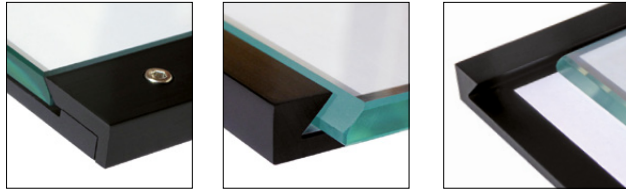

marcal

www.marcal.fr

paris

| design tecton

aluminium: anodisé noir
black anodized, anodizado negro, anodizzato nero,
eloxiert schwarz, 陽極酸化される黒, ألومنيوم مؤكسد اسود

aluminium | アルミ | ألومنيوم
verre trempé | tempered glass, vidrio templado, vetro temperato,
gehärtetem glas, 強化ガラス, زجاج صلب

par 108 A
w 80 x h 170 x d 3mm
w 3,15 x h 6,69 x d 0,12"

par 208 V
w 80 x h 170 x d 8,5mm
w 3,15 x h 6,69 x d 0,33"

par 217 V
w 170 x h 170 x d 8,5mm
w 6,69 x h 6,69 x d 0,33"

par 321 V
w 210 x h 318 x d 9,5mm
w 8,27 x h 12,52 x d 0,37"

par 330 V
w 297 x h 318 x d 9,5mm
w 11,69 x h 12,52 x d 0,37"

par 221 V
w 210 x h 170 x d 8,5mm
w 8,27 x h 6,69 x d 0,33"

par 230 V
w 297 x h 170 x d 8,5mm
w 11,69 x h 6,69 x d 0,33"

par 242 V
w 420 x h 170 x d 8,5mm
w 16,54 x h 6,69 x d 0,33"

par 342 V
w 420 x h 318 x d 9,5mm
w 16,54 x h 12,52 x d 0,37"

par 363 V
w 630 x h 318 x d 9,5mm
w 24,8 x h 12,52 x d 0,37"

par 708 V
w 85 x h 170 x d 90mm
w 3,35 x h 6,69 x d 3,54"

par 717 V
w 175 x h 170 x d 90mm
w 6,89 x h 6,69 x d 3,54"