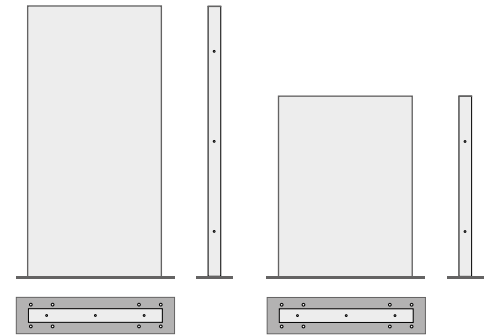

thermolaquage RAL sur demande
RAL powder coating on request

inox | stainless steel, acero inoxidable, acciaio inox, edelstahl, ステンレス, فولاد مقاوم للصدأ

amer 730

w 701 x h 2989 x d 75mm
w 27,6 x h 117,70 x d 2,95"

amer 725

w 701 x h 2489 x d 75mm
w 27,6 x h 98,01 x d 2,95"

amer 720

w 701 x h 1993 x d 75mm
w 27,6 x h 78,47 x d 2,95"

w 685 x h 2981 x d 75mm
w 26,97 x h 117,38 x d 2,95"

w 685 x h 2481 x d 75mm
w 26,97 x h 97,70 x d 2,95"

w 685 x h 1985 x d 75mm
w 26,97 x h 78,17 x d 2,95"

amer 715

w 701 x h 1489 x d 75mm
w 27,6 x h 58,64 x d 2,95"

amer 710

w 701 x h 989 x d 75mm
w 27,6 x h 38,94 x d 2,95"

w 685 x h 1481 x d 75mm
w 26,97 x h 58,30 x d 2,95"

w 685 x h 981 x d 75mm
w 26,97 x h 38,62 x d 2,95"

amer 720M

- w 701 x h 1993 x d 35mm
w 27,6 x h 78,47 x d 1,38"
- w 685 x h 1985 x d 35mm
w 26,97 x h 78,17 x d 1,38"

amer 715M

- w 701 x h 1489 x d 35mm
w 27,6 x h 58,64 x d 1,38"
- w 685 x h 1481 x d 35mm
w 26,97 x h 58,30 x d 1,38"