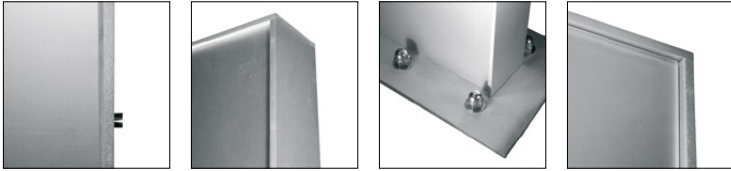

marcal

www.marcal.fr

amer

| design tecton

inox brossé | brushed stainless steel, acero inoxidable cepillado mate, acciaio inox spazzolato, edelstahl gebürstet, ブラシをかけたステンレス鋼, فولاد مقاوم للصدأ مصقول

aluminium: anodisé naturel | natural anodized, anodizado natural, anodizzato naturale, naturfarben eloxiertes, アルミナチュラル, ألومنيوم مؤكسد طبيعي

thermolaquage RAL sur demande
RAL powder coating on request

inox | stainless steel, acero inoxidable, acciaio inox, edelstahl, ステンレス, فولاد مقاوم للصدأ

amer 730

w 701 x h 2989 x d 75mm
w 27,6 x h 117,70 x d 2,95"