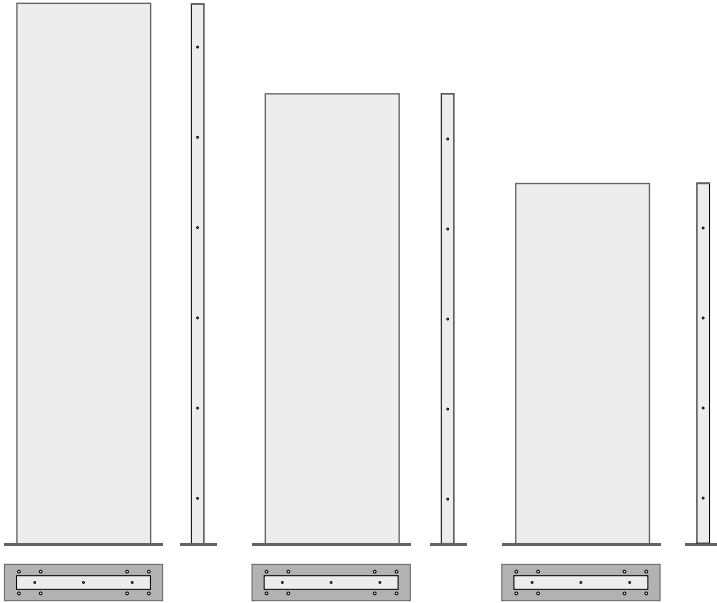

thermolaquage RAL sur demande
RAL powder coating on request

inox | stainless steel, acero inoxidable, acciaio inox, edelstahl, ステンレス, فولاد مقاوم للصدأ

amer 730

w 701 x h 2989 x d 75mm
w 27,6 x h 117,70 x d 2,95"

amer 725

w 701 x h 2489 x d 75mm
w 27,6 x h 98,01 x d 2,95"

amer 720

w 701 x h 1993 x d 75mm
w 27,6 x h 78,47 x d 2,95"

w 685 x h 2981 x d 75mm
w 26,97 x h 117,38 x d 2,95"

w 685 x h 2481 x d 75mm
w 26,97 x h 97,70 x d 2,95"

w 685 x h 1985 x d 75mm
w 26,97 x h 78,17 x d 2,95"

amer 715

w 701 x h 1489 x d 75mm
w 27,6 x h 58,64 x d 2,95"

amer 710

w 701 x h 989 x d 75mm
w 27,6 x h 38,94 x d 2,95"

w 685 x h 1481 x d 75mm
w 26,97 x h 58,30 x d 2,95"

w 685 x h 981 x d 75mm
w 26,97 x h 38,62 x d 2,95"

amer 720M

- w 701 x h 1993 x d 35mm
w 27,6 x h 78,47 x d 1,38"
- w 685 x h 1985 x d 35mm
w 26,97 x h 78,17 x d 1,38"

amer 715M

- w 701 x h 1489 x d 35mm
w 27,6 x h 58,64 x d 1,38"
- w 685 x h 1481 x d 35mm
w 26,97 x h 58,30 x d 1,38"