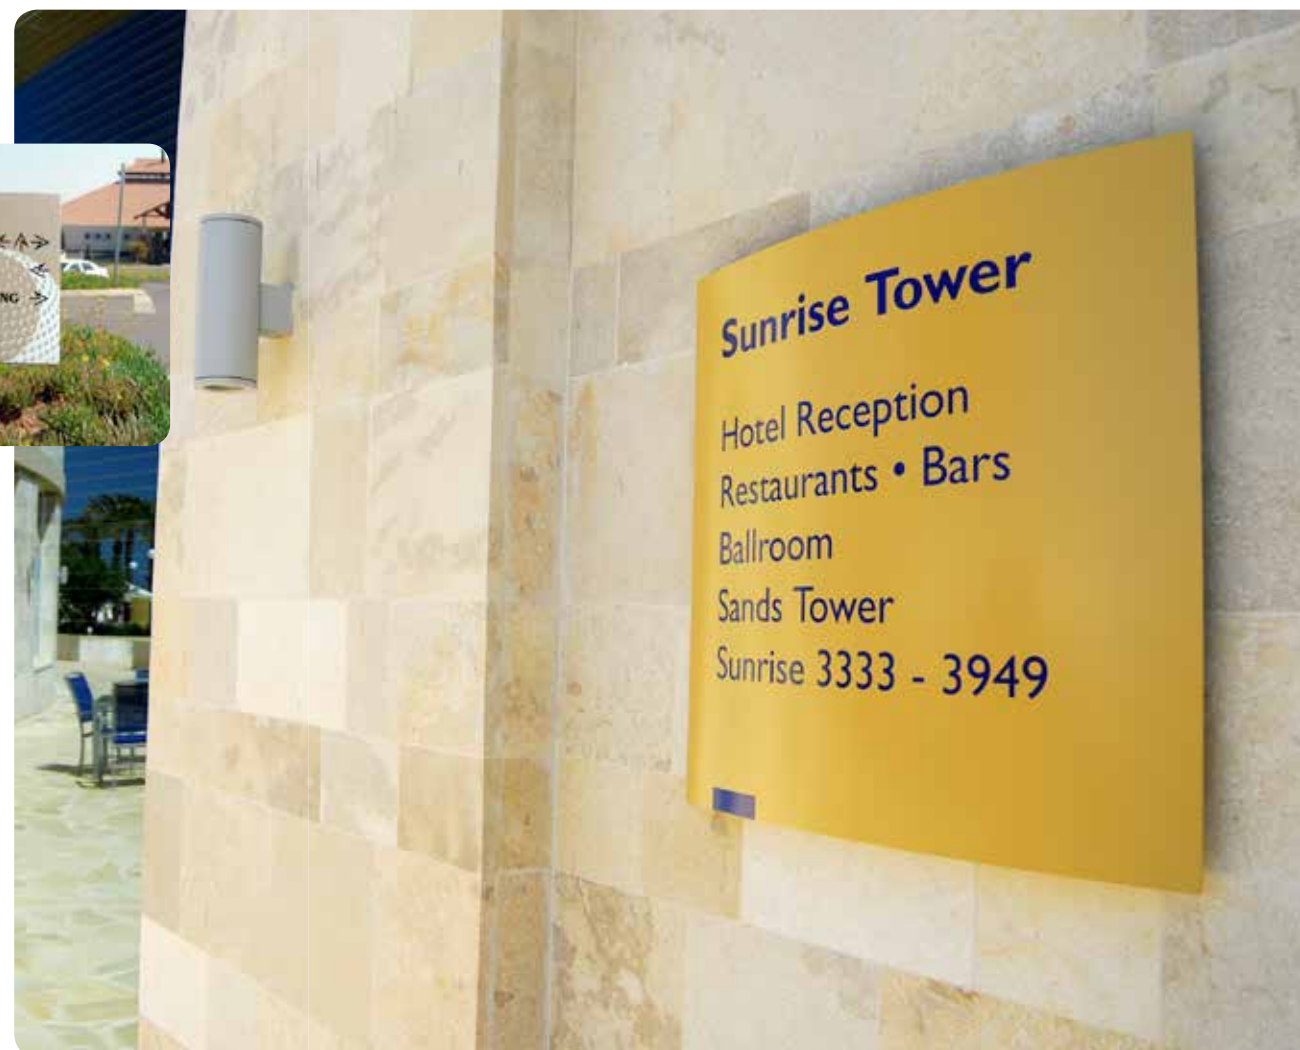

Pacific extérieur

Un « classique » de Modulex

qui combine avec élégance les contraintes de style et de résistance aux aléas climatiques. Ses lignes pures et élancées en font un mobilier résolument contemporain. Pacific Extérieur confère à votre environnement extérieur un aspect unique. Il marie avec originalité forme et fonction grâce à l'association entre une grande surface de marquage et le montage que vous pouvez choisir sur un pied unique ou en forme de monolithe.

Le système Pacific n'en conserve pas moins les qualités de modularité et d'évolutivité qui ont fait la spécificité et la renommée de Modulex.

Panneau « picto » mural

Le saviez-vous?

Une version simplifiée de Pacific, la série « picto » permet de réaliser des informations directionnelles ou d'identification – voire de restriction de plus petite taille, de façon très économique.