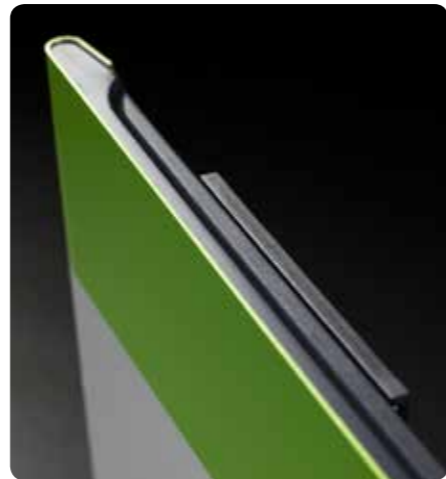

# Messenger intérieur

**Le saviez-vous?**

Outre les 70 couleurs standard visibles sur notre nuancier, de nombreuses teintes NCS ou RAL sont déjà référencées dans notre base de données. Ceci sans oublier toutes les finitions «Corona» ou aspect bois et les possibilités de « skin-effect » que vous offre notre système « print on panel »

## Une modularité complète

Comme tous les systèmes signalétiques Modulex, Messenger est modulaire et, par conception, interchangeable et facile à mettre à jour.

Les nombreux points communs qui existent entre les systèmes Pacific et Messenger permettent au surplus de combiner leur usage de façon cohérente dans un même projet. Large gamme de formats différents adaptés à chaque situation : fixations murales, suspendues, en drapeau ou sur pied.