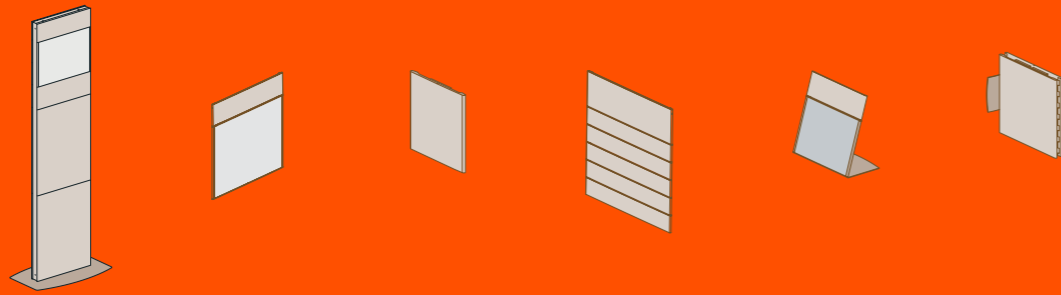

# Messenger intérieur

**Le saviez-vous?**

Outre les 70 couleurs standard visibles sur notre nuancier, de nombreuses teintes NCS ou RAL sont déjà référencées dans notre base de données. Ceci sans oublier toutes les finitions «Corona» ou aspect bois et les possibilités de « skin-effect » que vous offre notre système « print on panel »

Monolithe d'accueil

Panneau directionnel à lames amovibles

## Une modularité complète

Comme tous les systèmes signalétiques Modulex, Messenger est modulaire et, par conception, interchangeable et facile à mettre à jour.

Les nombreux points communs qui existent entre les systèmes Pacific et Messenger permettent au surplus de combiner leur usage de façon cohérente dans un même projet. Large gamme de formats différents adaptés à chaque situation : fixations murales, suspendues, en drapeau ou sur pied.

Et dans un environnement où la signalétique doit fréquemment être mise à jour, le système de plaques de porte « Paperflex » vous permet d'imprimer vos propres documents et de les afficher sous un couvercle acrylique transparent.