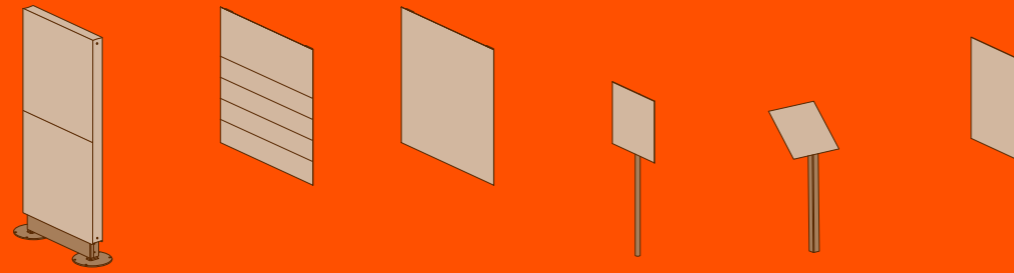

# Messenger extérieur

Monolithe d'identification de site

Monolithe planimètre

Identité corporate

Panneau d'orientation

**Le saviez vous?**

Le système est modulaire, il est facile de développer des solutions individuelles et de les faire évoluer ultérieurement.

Les matériaux qui le composent font de Messenger le choix idéal pour les espaces extérieurs qui sont accessibles au public.

Identification sur le site